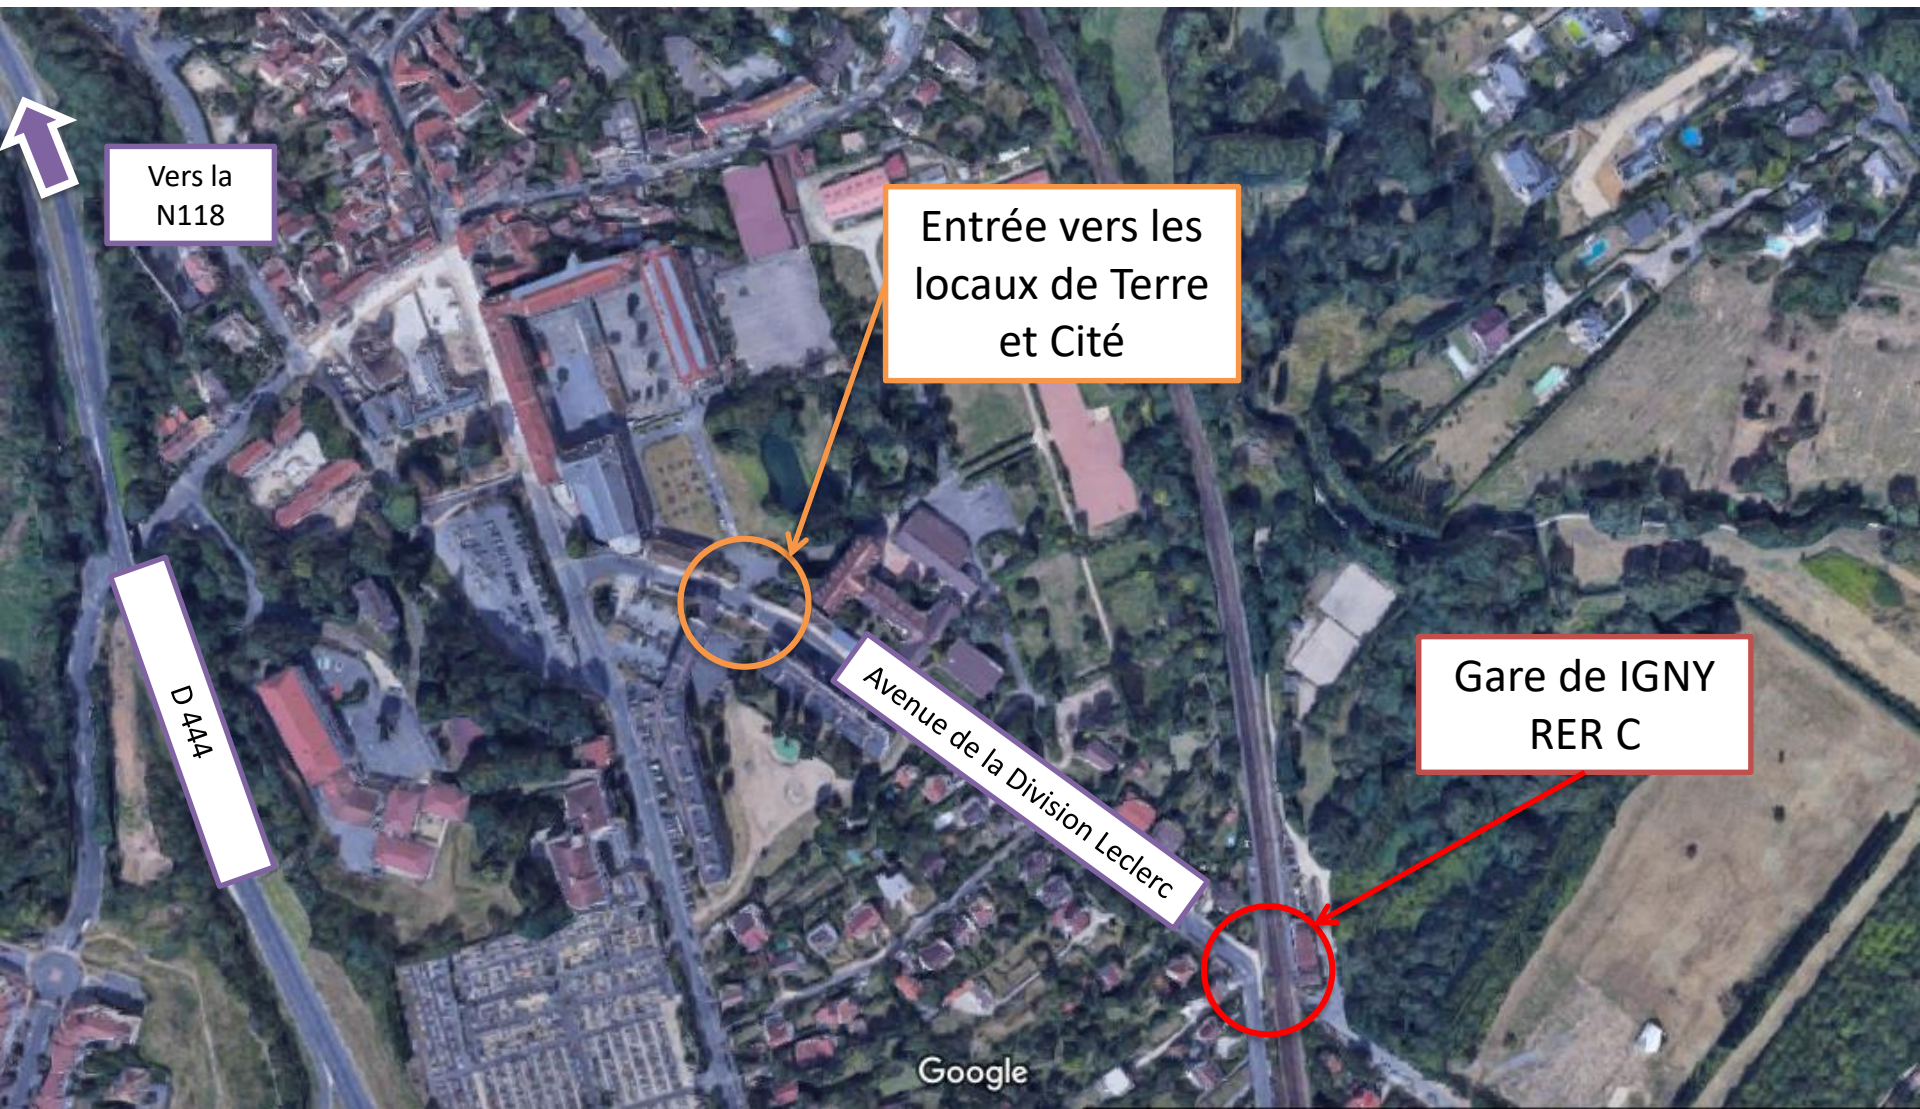

Accéder aux locaux de Terre et Cité

Suivre le fléchage
« Chapelle »
1^{er} étage à droite de
l'escalier

Portique d'entrée

Téléphonez au :
01.60.11.33.93
ou
sonnez à « Terre
et Cité »

Place de
la Mairie

Rue Ambroise

Avenue de la division Leclerc

Vers la gare d'IGNY

Google

Vers la
N118

D 444

Entrée vers les
locaux de Terre
et Cité

Avenue de la Division Leclerc

Gare de IGNY
RER C