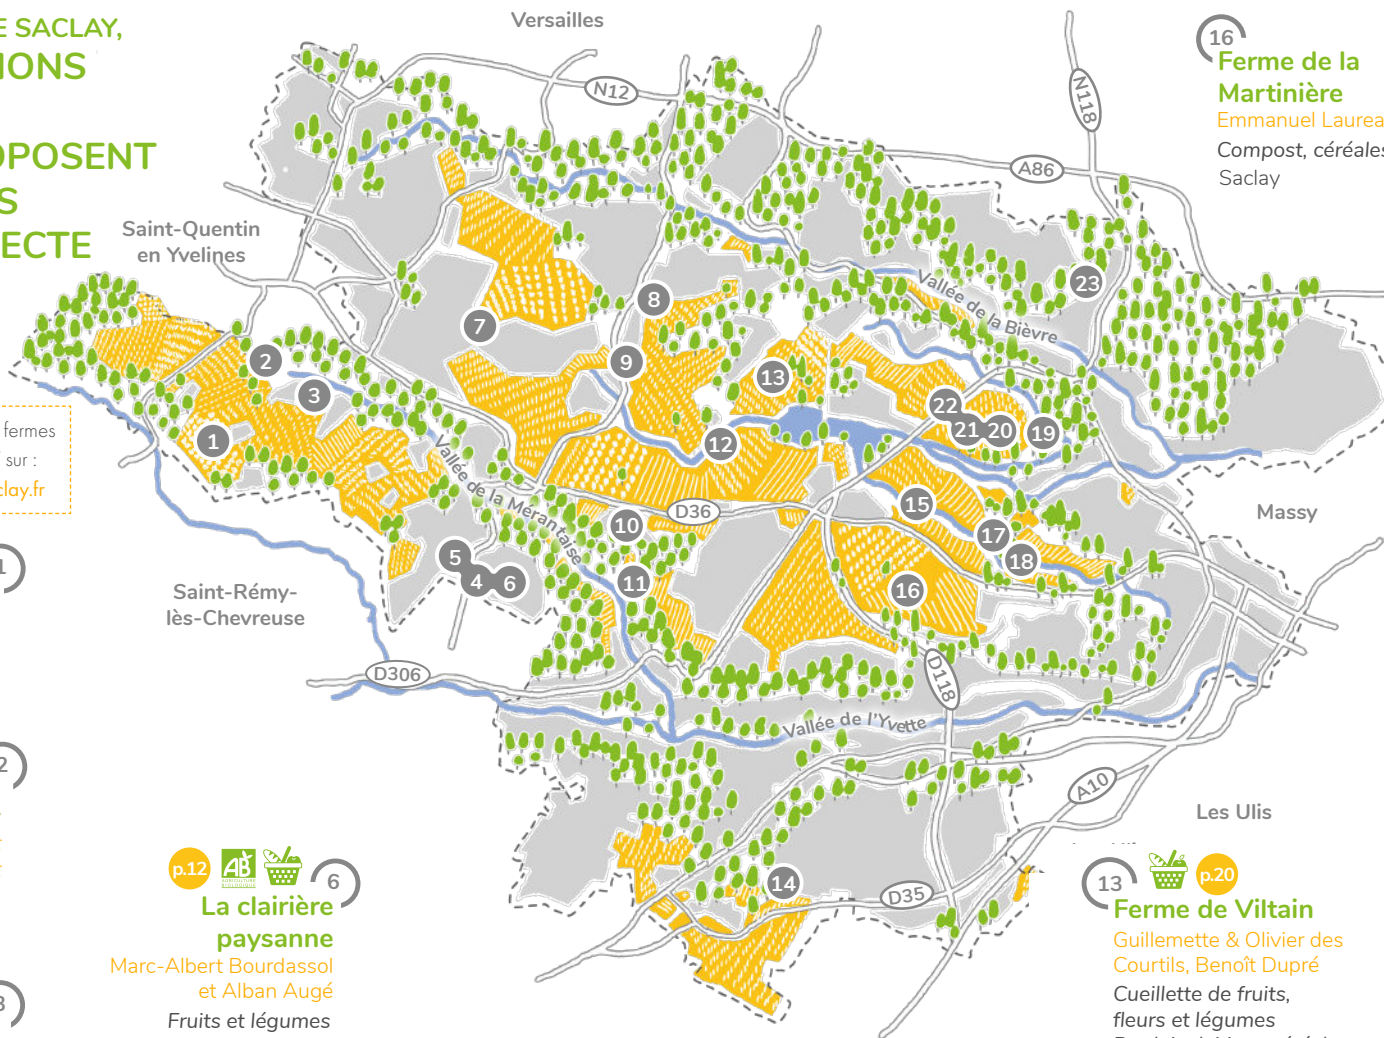

**SUR LE PLATEAU DE SACLAY,
23 EXPLOITATIONS
AGRICOLLES
DONT 16 PROPOSENT
DES PRODUITS
EN VENTE DIRECTE**

Pour plus d'informations sur les fermes et leurs points de vente, RDV sur : www.mangerlocal-paris-saclay.fr